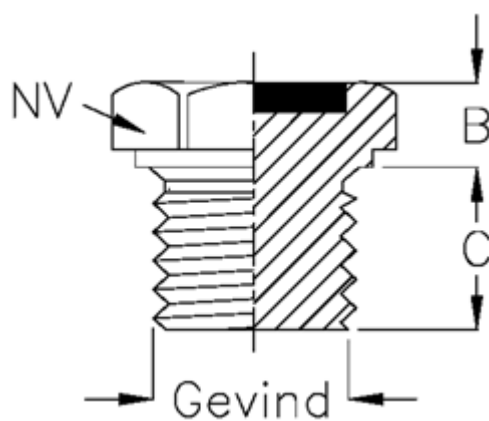

Varenummer: 21320464D  
Beskrivelse: Niveauprop  
Type 32A M22x1,5 ET.D (niveau sort)

## Mål

B = 8  
C = 10  
Gevind = M22x1,5  
NV = 27